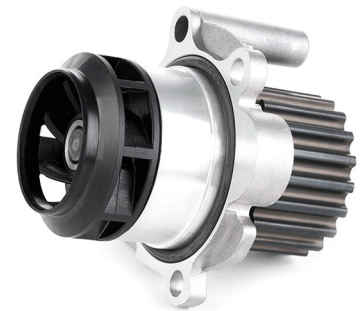

Nr art.: 126W0018

NUMER OEM		PASUJE DO MODELI
2101000Q0A	7701478923	RENAULT CLIO II (BB_, CB_) 1.2 16V (BB05, BB0W, BB11, BB27, BB2T, BB2U, BB2V, CB05,... (06.2001 - 08.2016, BENZYNA)
2101000Q0G	8200042880	
2101000QAH	8200238333	RENAULT TWINGO I (C06_) 1.2 16V (C06C, C06D, C06K) (01.2001 - 06.2007, BENZYNA)
2101000QAK	8200266950	
2101000QAL	8200397732	RENAULT TWINGO II (CN0_) 1.2 16V (CN04, CN0B) (03.2007 - 09.2014, BENZYNA)
2101000QAR	8200702750	
210101832R		RENAULT MODUS / GRAND MODUS (F/JPO_) 1.2 (JPOC, JPOK, FPOC, FPOK, FPOP, JPOP, JPOT) (12.2004 - ..., BENZYNA)
210108845R