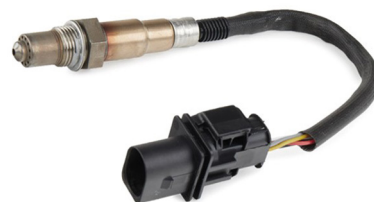

SONDY LAMBDA

BESTSELLERY

NUMER OEM		PASUJE DO MODELI
00551995420	551999542	MINI MINI (R56) COOPER (10.2006 - 02.2012, BENZYNA)
11787560957	55260358	MINI MINI (R56) ONE (11.2006 - 03.2010, BENZYNA)
11787590713	55275929	PEUGEOT 207 (WA_, WC_) 1.4 16V (06.2007 - 10.2013, BENZYNA)
1609345480	759071302	PEUGEOT 207 CC (WD_) 1.6 16V (02.2007 - 10.2013, BENZYNA)
1618LL	759071303	PEUGEOT 207 (WA_, WC_) 1.6 16V VTI (02.2007 - 12.2012, BENZYNA)
1618V0	K0055199542	
1918LL	V759071380	
393502A410		

Nr art.: 3922L0676

NUMER OEM		PASUJE DO MODELI
11787548961	V754896180	PEUGEOT 207 (WA_, WC_) 1.4 16V (06.2007 - 10.2013, BENZYNA)
1618V3		MINI MINI (R56) COOPER (10.2006 - 02.2012, BENZYNA)
1628NY		MINI MINI (R56) ONE (11.2006 - 03.2010, BENZYNA)
7548961		PEUGEOT 207 CC (WD_) 1.6 16V (02.2007 - 10.2013, BENZYNA)
754896180		PEUGEOT 207 (WA_, WC_) 1.6 16V VTI (02.2007 - 12.2012, BENZYNA)
96369683		
9636968380		
V7548961