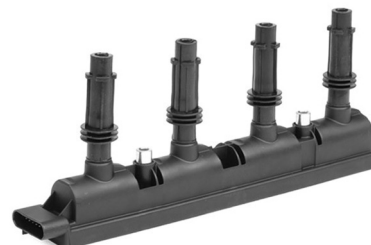

CEWKI ZAPŁONOWE

BESTSELLERY

NUMER OEM		PASUJE DO MODELI
1208092	55575499	OPEL CORSA D (S07) 1.2 (L08, L68) (12.2009 - 08.2014, BENZYNA)
1208093	55577898	OPEL CORSA D (S07) 1.4 (L08, L68) (12.2009 - 08.2014, BENZYNA)
1208096	55579072	OPEL CORSA D (S07) 1.4 (L08, L68) (12.2009 - 08.2014, BENZYNA)
1208123	95528319	OPEL CORSA D (S07) 1.4 (L08, L68) (09.2009 - 08.2014, BENZYNA)
25195107		OPEL CORSA D (S07) 1.2 (L08, L68) (12.2009 - 08.2014, BENZYNA)
25198623		OPEL CORSA D (S07) 1.2 (L08, L68) (12.2009 - 08.2014, BENZYNA)
55562139		OPEL MERIVA B MPV (S10) 1.4 (75) (06.2010 - 03.2017, BENZYNA)
55573735		

Nr art.: 689C0151

NUMER OEM		PASUJE DO MODELI
12138616153	12137562744	PEUGEOT 207 (WA_, WC_) 1.4 16V (06.2007 - 10.2013, BENZYNA)
12137575010	12130390064	BMW 1 (E87) 116 I (06.2004 - 06.2011, BENZYNA)
12130495289	12137841558	BMW 1 (F20) 116 I (07.2011 - 02.2015, BENZYNA)
12137550012	12138657273	BMW 3 COMPACT (E46) 316 TI (06.2001 - 02.2005, BENZYNA)
12137594596	12131712219	MINI MINI (R56) COOPER (10.2006 - 02.2012, BENZYNA)
12130148594	12137551260	
12137551049	12131712223	
8616153	12138647689